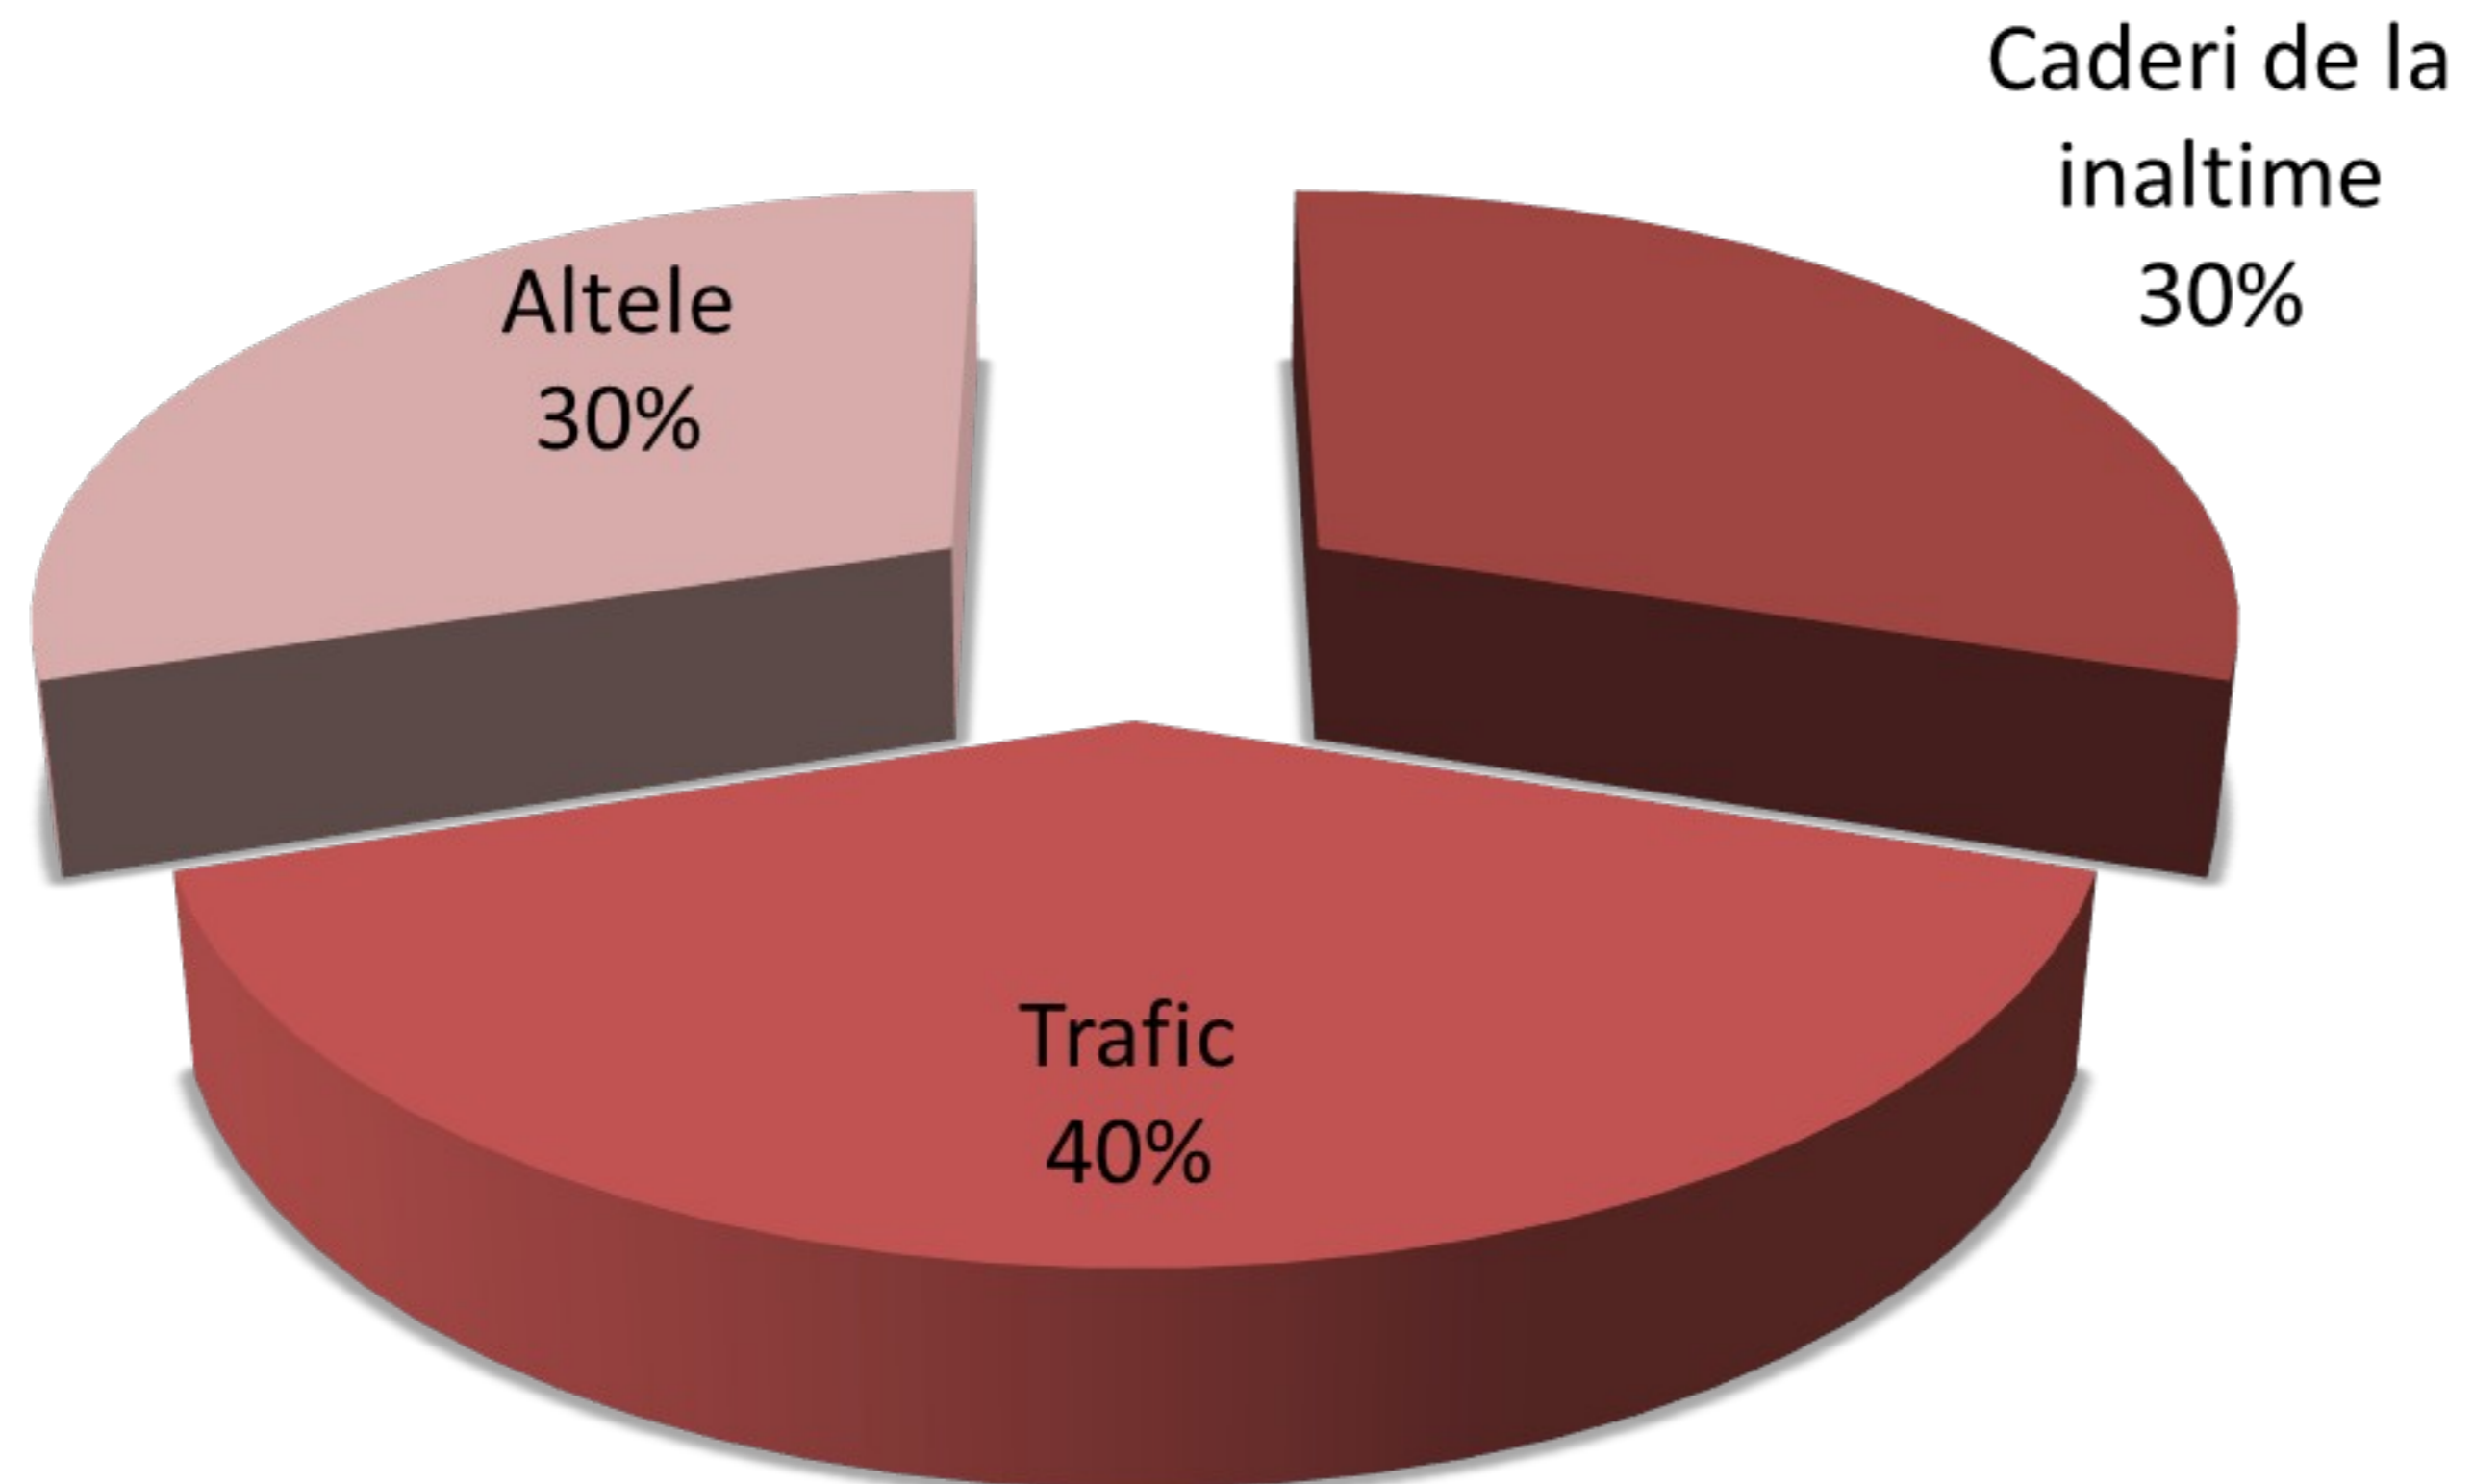

ABORDAREA INTEGRATA A ACTIVITATII LA INALTIME SI IN SPATII INCHISE

CINE SUNTEM ?

Peste 22 de ani de experienta in domeniul echipamentelor pentru oprirea caderii si lucru la inaltime,

Solutii unicat, proiectate special pentru fiecare tip de aplicatie de lucru la inalti e si in spatii inchise

Solutiile Vertiqual pentru fiecare scenariu de acces la inaltime si in spatii inchise

vertiqual®
ENGINEERING

ACCIDENTE DE MUNCA SOLDATE CU DECES SAU DAUNE IREVERSIBILE

PASII ABORDARII INTEGRATE A ACTIVITATII LA INALTIME SI IN SPATII INCHISE