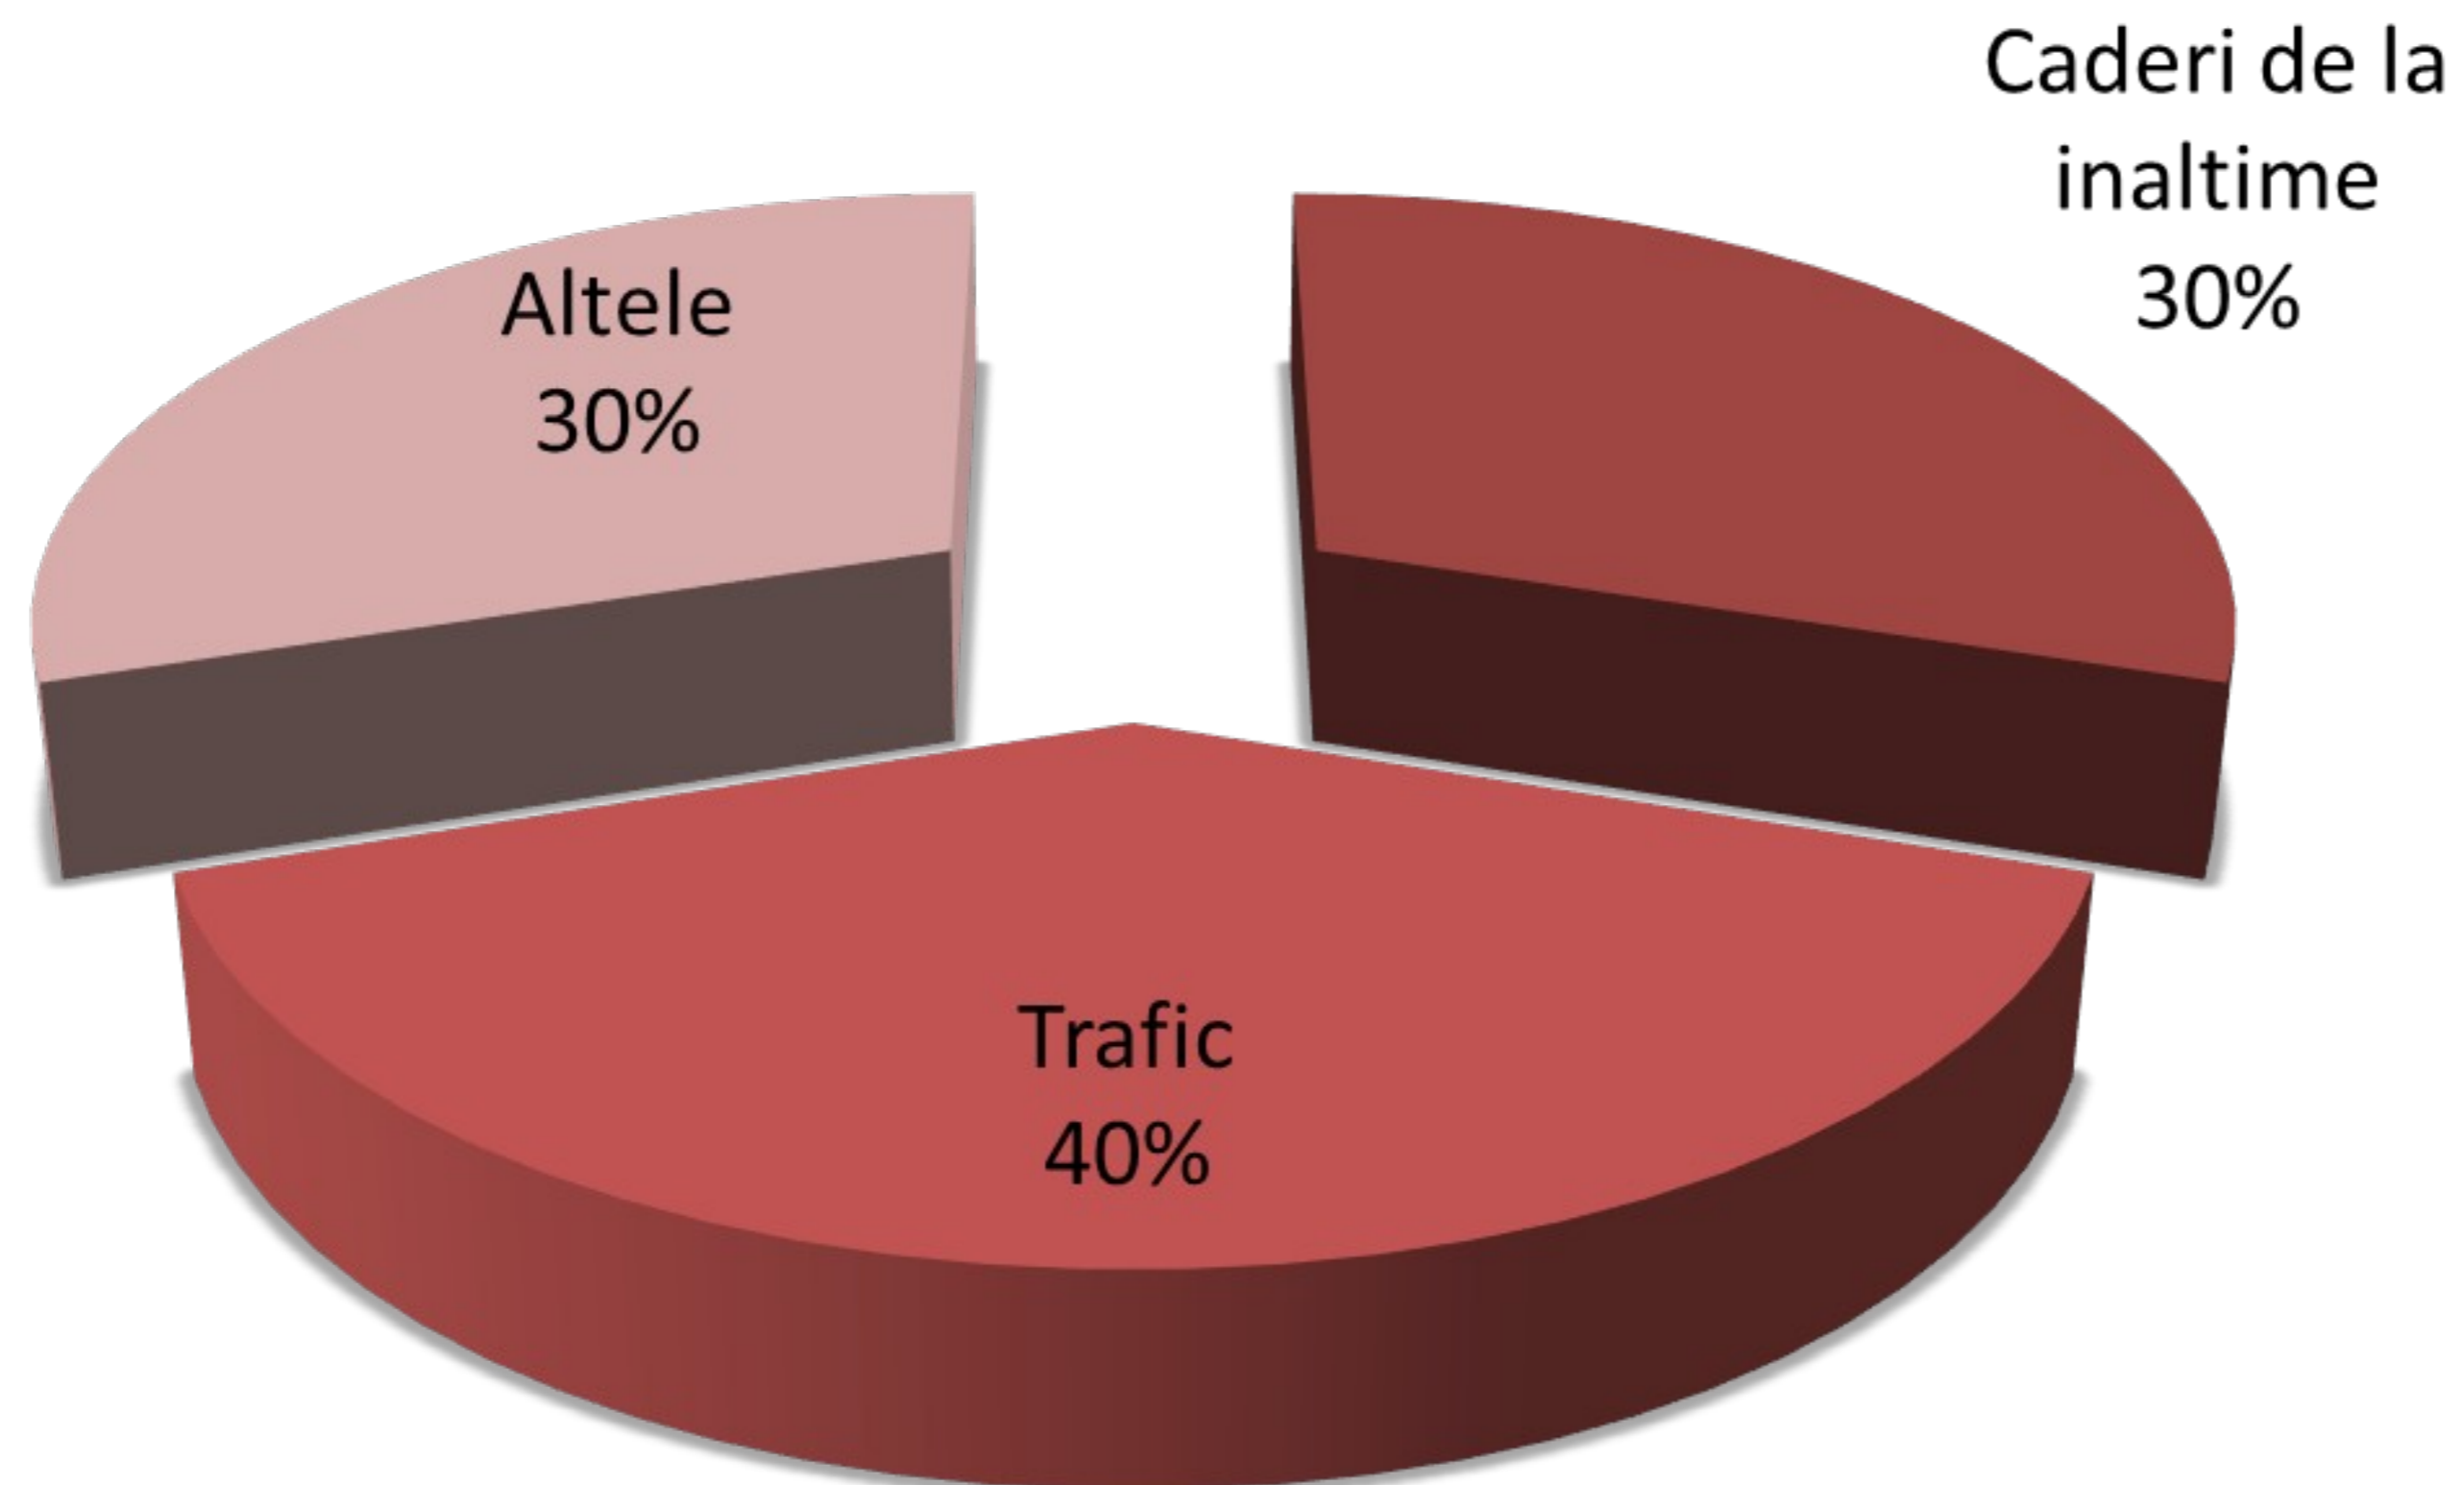

ACCIDENTE DE MUNCA SOLDATE CU DECES SAU DAUNE IREVERSIBILE